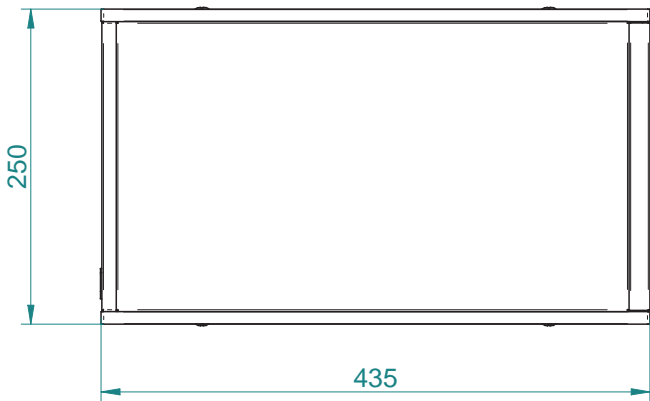

Datenblatt Tassenwärmer

Kapazitäten	Lagerung von 100 bis 150 Tassen
Anschluss	siehe separate Anschluss-Übersicht
Maße	250x435x565mm (B/T/H)
Gewicht	17 kg