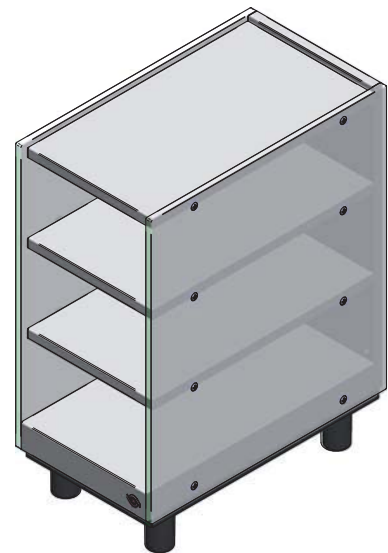

Datenblatt Tassenwärmer

Kapazitäten	Lagerung von 100 bis 150 Tassen
Anschluss	siehe separate Anschluss-Übersicht
Maße	250x435x565mm (B/T/H)
Gewicht	17 kg