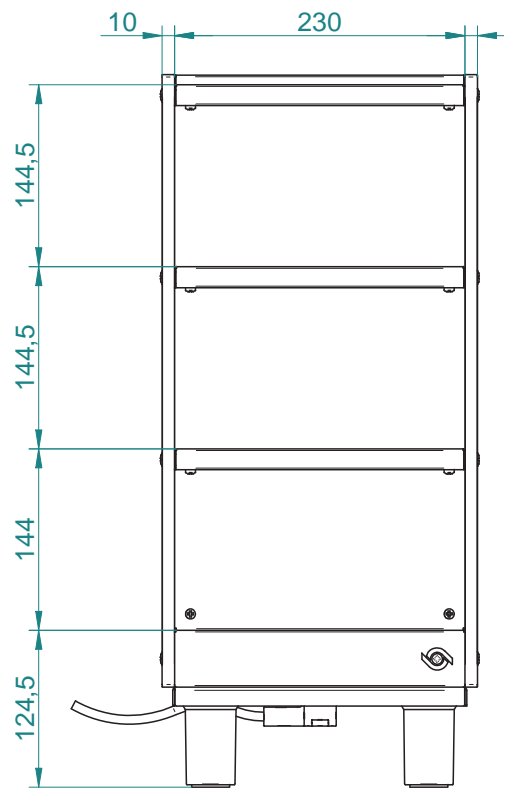

Datenblatt Tassenwärmer

Kapazitäten	Lagerung von 100 bis 150 Tassen
Anschluss	siehe separate Anschluss-Übersicht
Maße	250x435x565mm (B/T/H)
Gewicht	17 kg