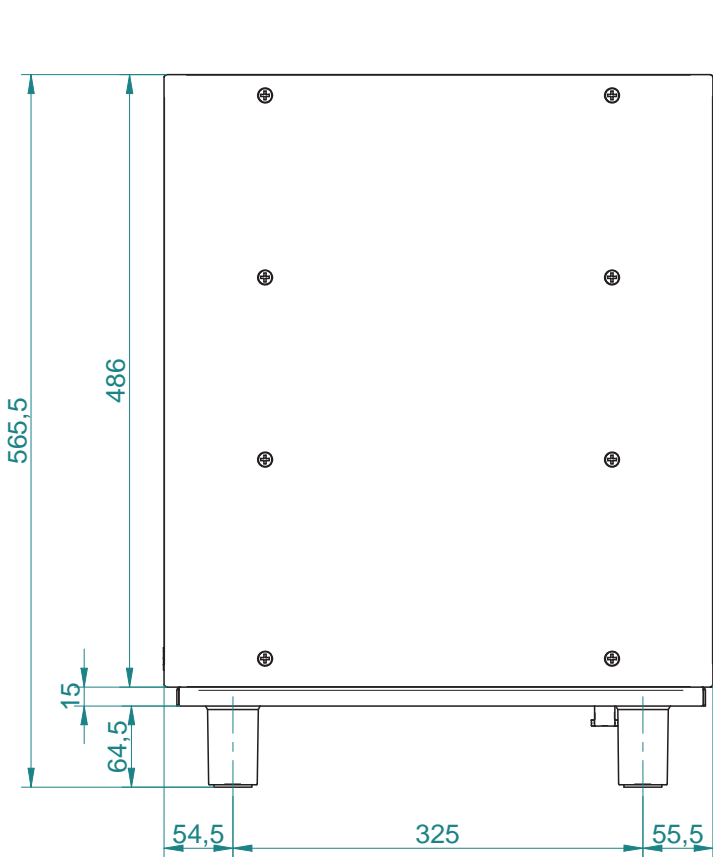

Datenblatt Tassenwärmer

Kapazitäten	Lagerung von 100 bis 150 Tassen
Anschluss	siehe separate Anschluss-Übersicht
Maße	250x435x565mm (B/T/H)
Gewicht	17 kg